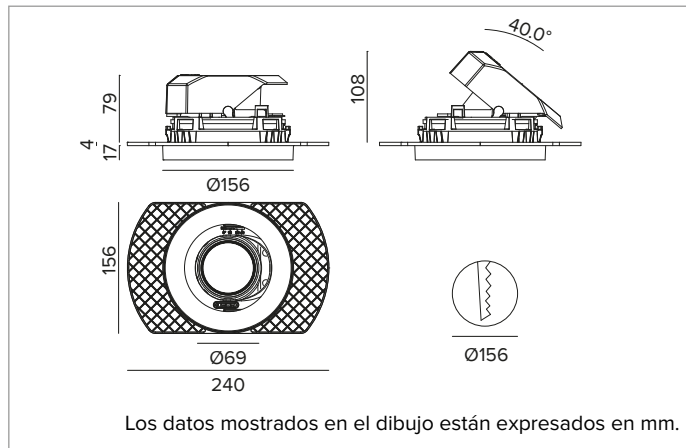

1T8613ELTR | CTEVO ARCHITECTURAL 160

Proyector empotrable de LED con posibilidad de orientación en versión trimless

		3500K	H(m)	D(m)	E _{max} (lx)
		Ra90		55°	
		Fixture Power	34W	1	1.04
		Source Flux	4347lm	2	2.08
		Fixture Flux	3278lm	3	3.13
		Efficacy	96lm/W	4	4.17
TS1279	I _{max} =975cd/klm	I _{max}	4237cd	5	5.21

CCT nominal: 3500K

Duración útil (L80/B10): >50000h tq +25°C

CARACTERÍSTICAS LUMINOTÉCNICAS

WFL - óptica de precisión con anillo cut off negro de silicona. Versión con reflector de facetas convexas de aluminio anodizado especular y filtro holográfico difusor. UGR<22 (EN 12464-1).